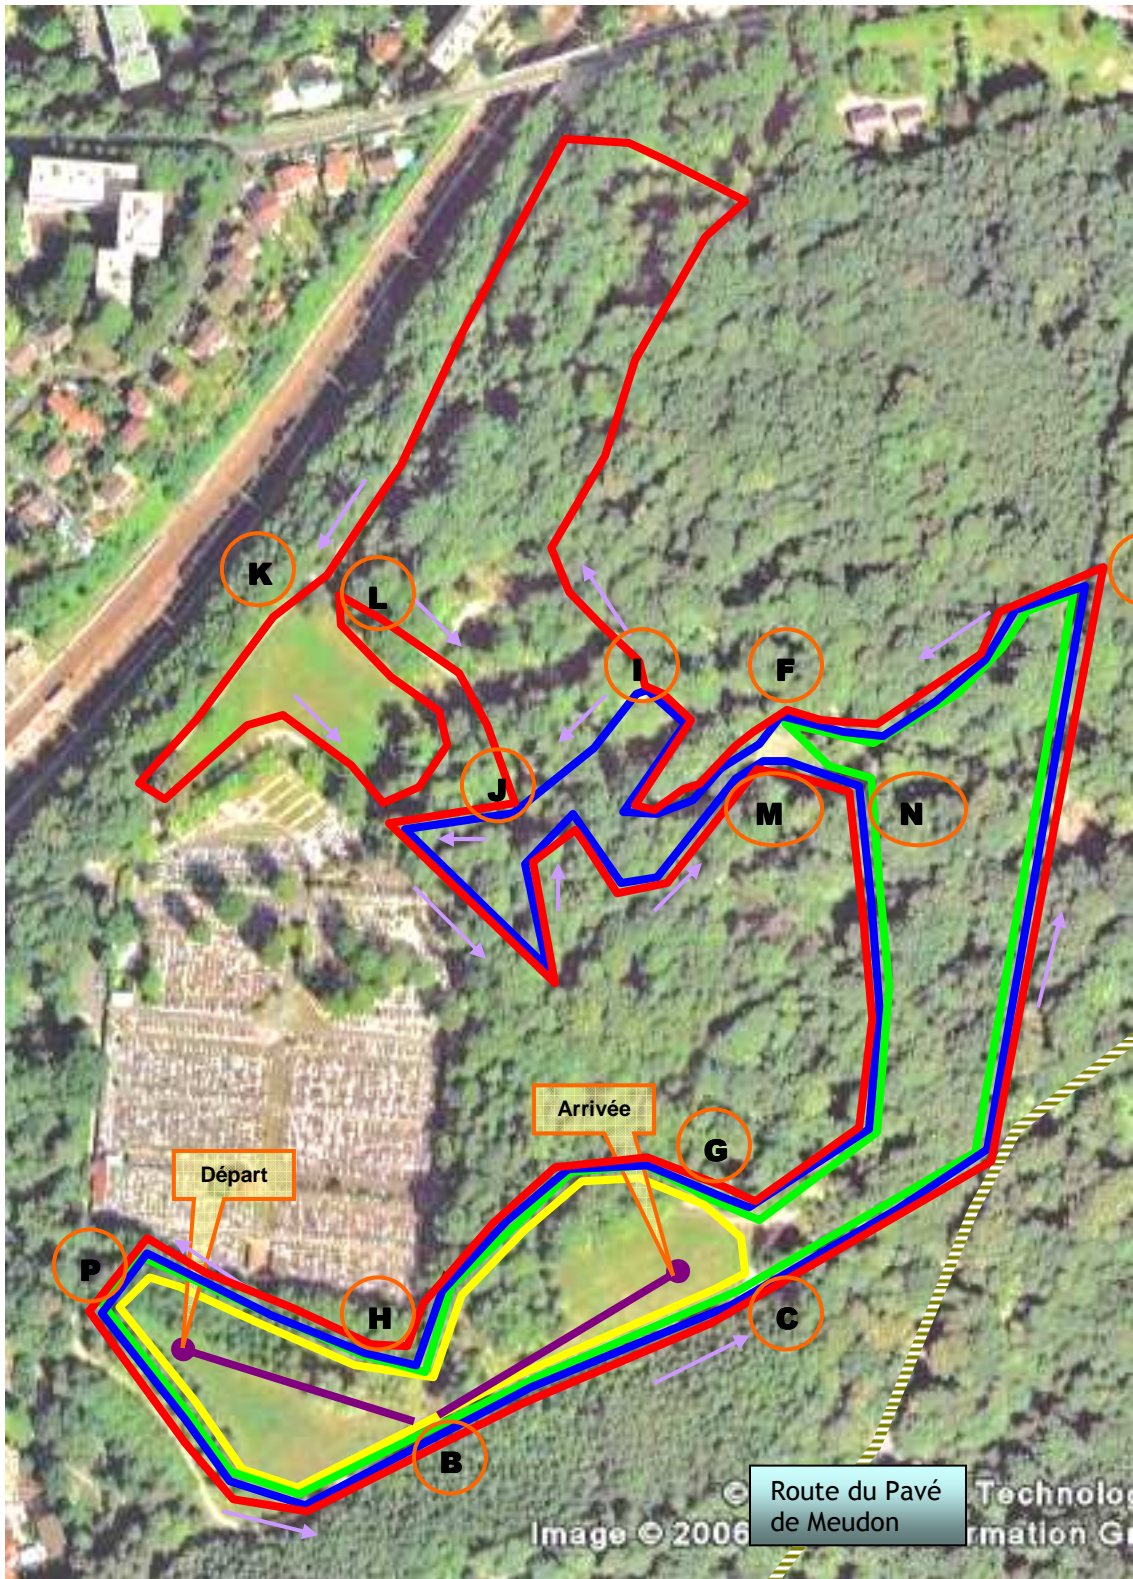

# CROSS DEPARTEMENTAL DES HAUTS DE SEINE

18 JANVIER 2009

Parc de la Mare Adam 92370 CHAVILLE

## HORAIRES DES EPREUVES

Heure	Catégories	Distance	Boucles	N°
10h00	H VETERANS	8 705 m	D + Bleue + Noire + Noire + A	1
10h45	F POUSSINES	1 360 m	D + Jaune + Jaune + A	2
10h55	H POUSSINS	1 360 m	D + Jaune + Jaune + A	3
11h05	F BENJAMINES	1 960 m	D + Jaune + Verte + A	4
11h20	H BENJAMINS	1 960 m	D + Jaune + Verte + A	5
11h35	F MINIMES	2 435 m	D + Jaune + Bleue + A	6
11h55	H MINIMES	3 035 m	D + Verte + Bleue + A	7
12h15	F Cross Court	3 035 m	D + Verte + Bleue + A	8
12h35	F CADETTES JUNIORS	3 510 m	D + Bleue + Bleue + A	9
12h55	H CADETS	4 100 m	D + Jaune + Bleue + Bleue + A	10
13h20	H Cross Court	4 100 m	D + Jaune + Bleue + Bleue + A	11
13h40	F ESPOIRS SENIORS VETERANS	5 090 m	D + Rouge + Rouge + A	12
14h10	H JUNIORS	5 090 m	D + Rouge + Rouge + A	13
14h35	H ESPOIRS SENIORS	9 295 m	D + Jaune + Bleue + Noire + Noire + A	14

Boucle noire : partie hors parc forestier " E - Q - R " complément à la boucle rouge

Route du Pavé de Meudon

Route du Pavé de Meudon

Départ

Arrivée

Image © 2006 Technolo... rmation G...