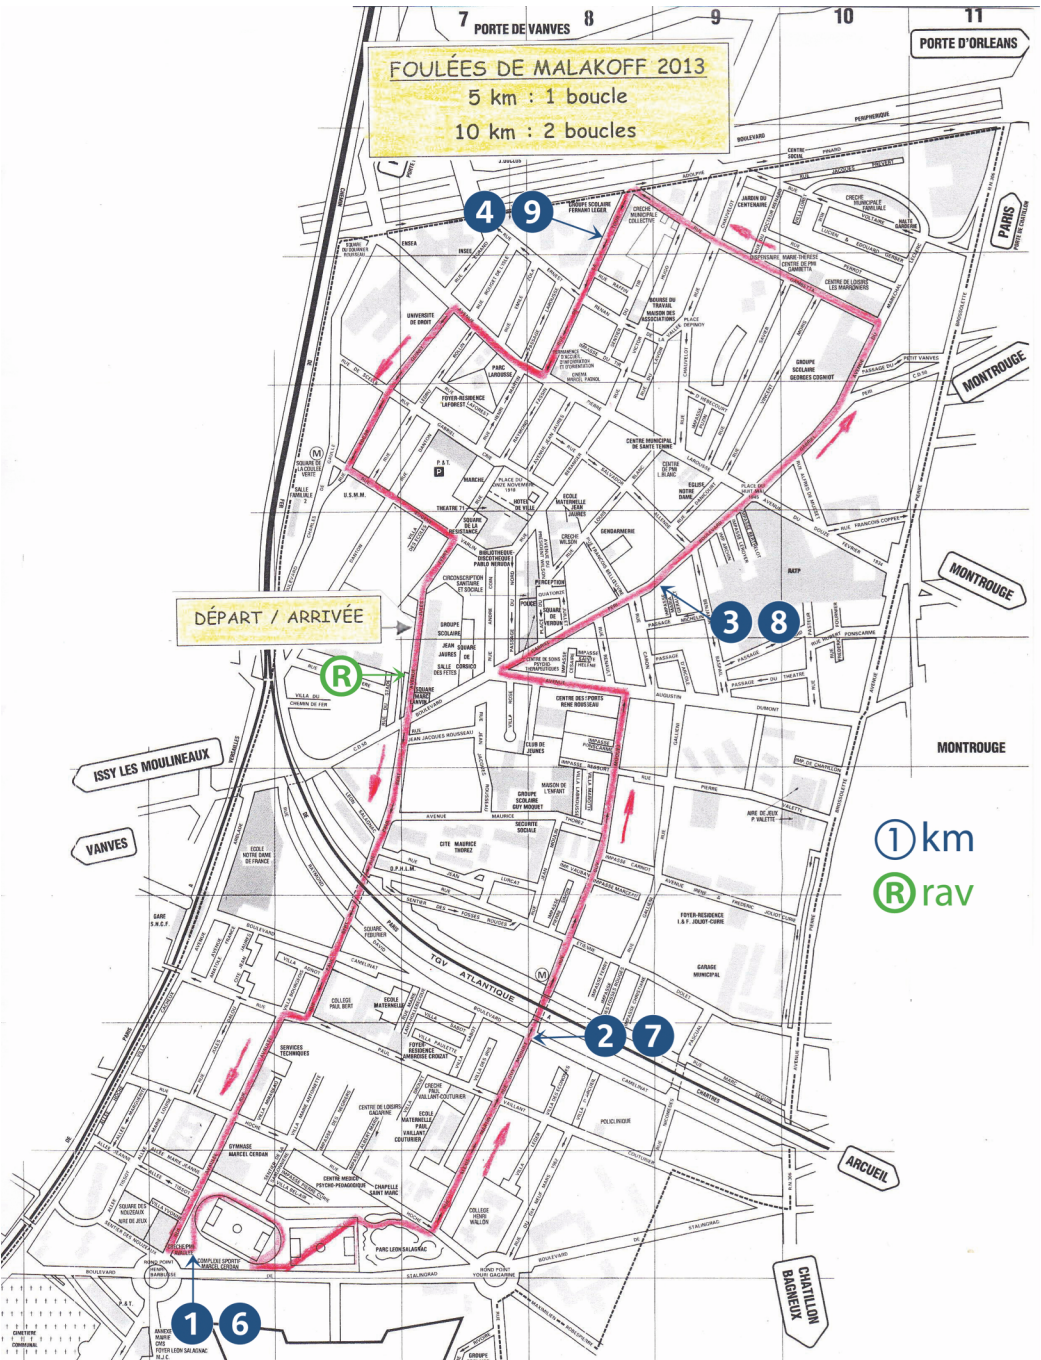

# FOULÉES DE MALAKOFF 2013

5 km : 1 boucle

10 km : 2 boucles

DÉPART / ARRIVÉE

R

1 km

R rav